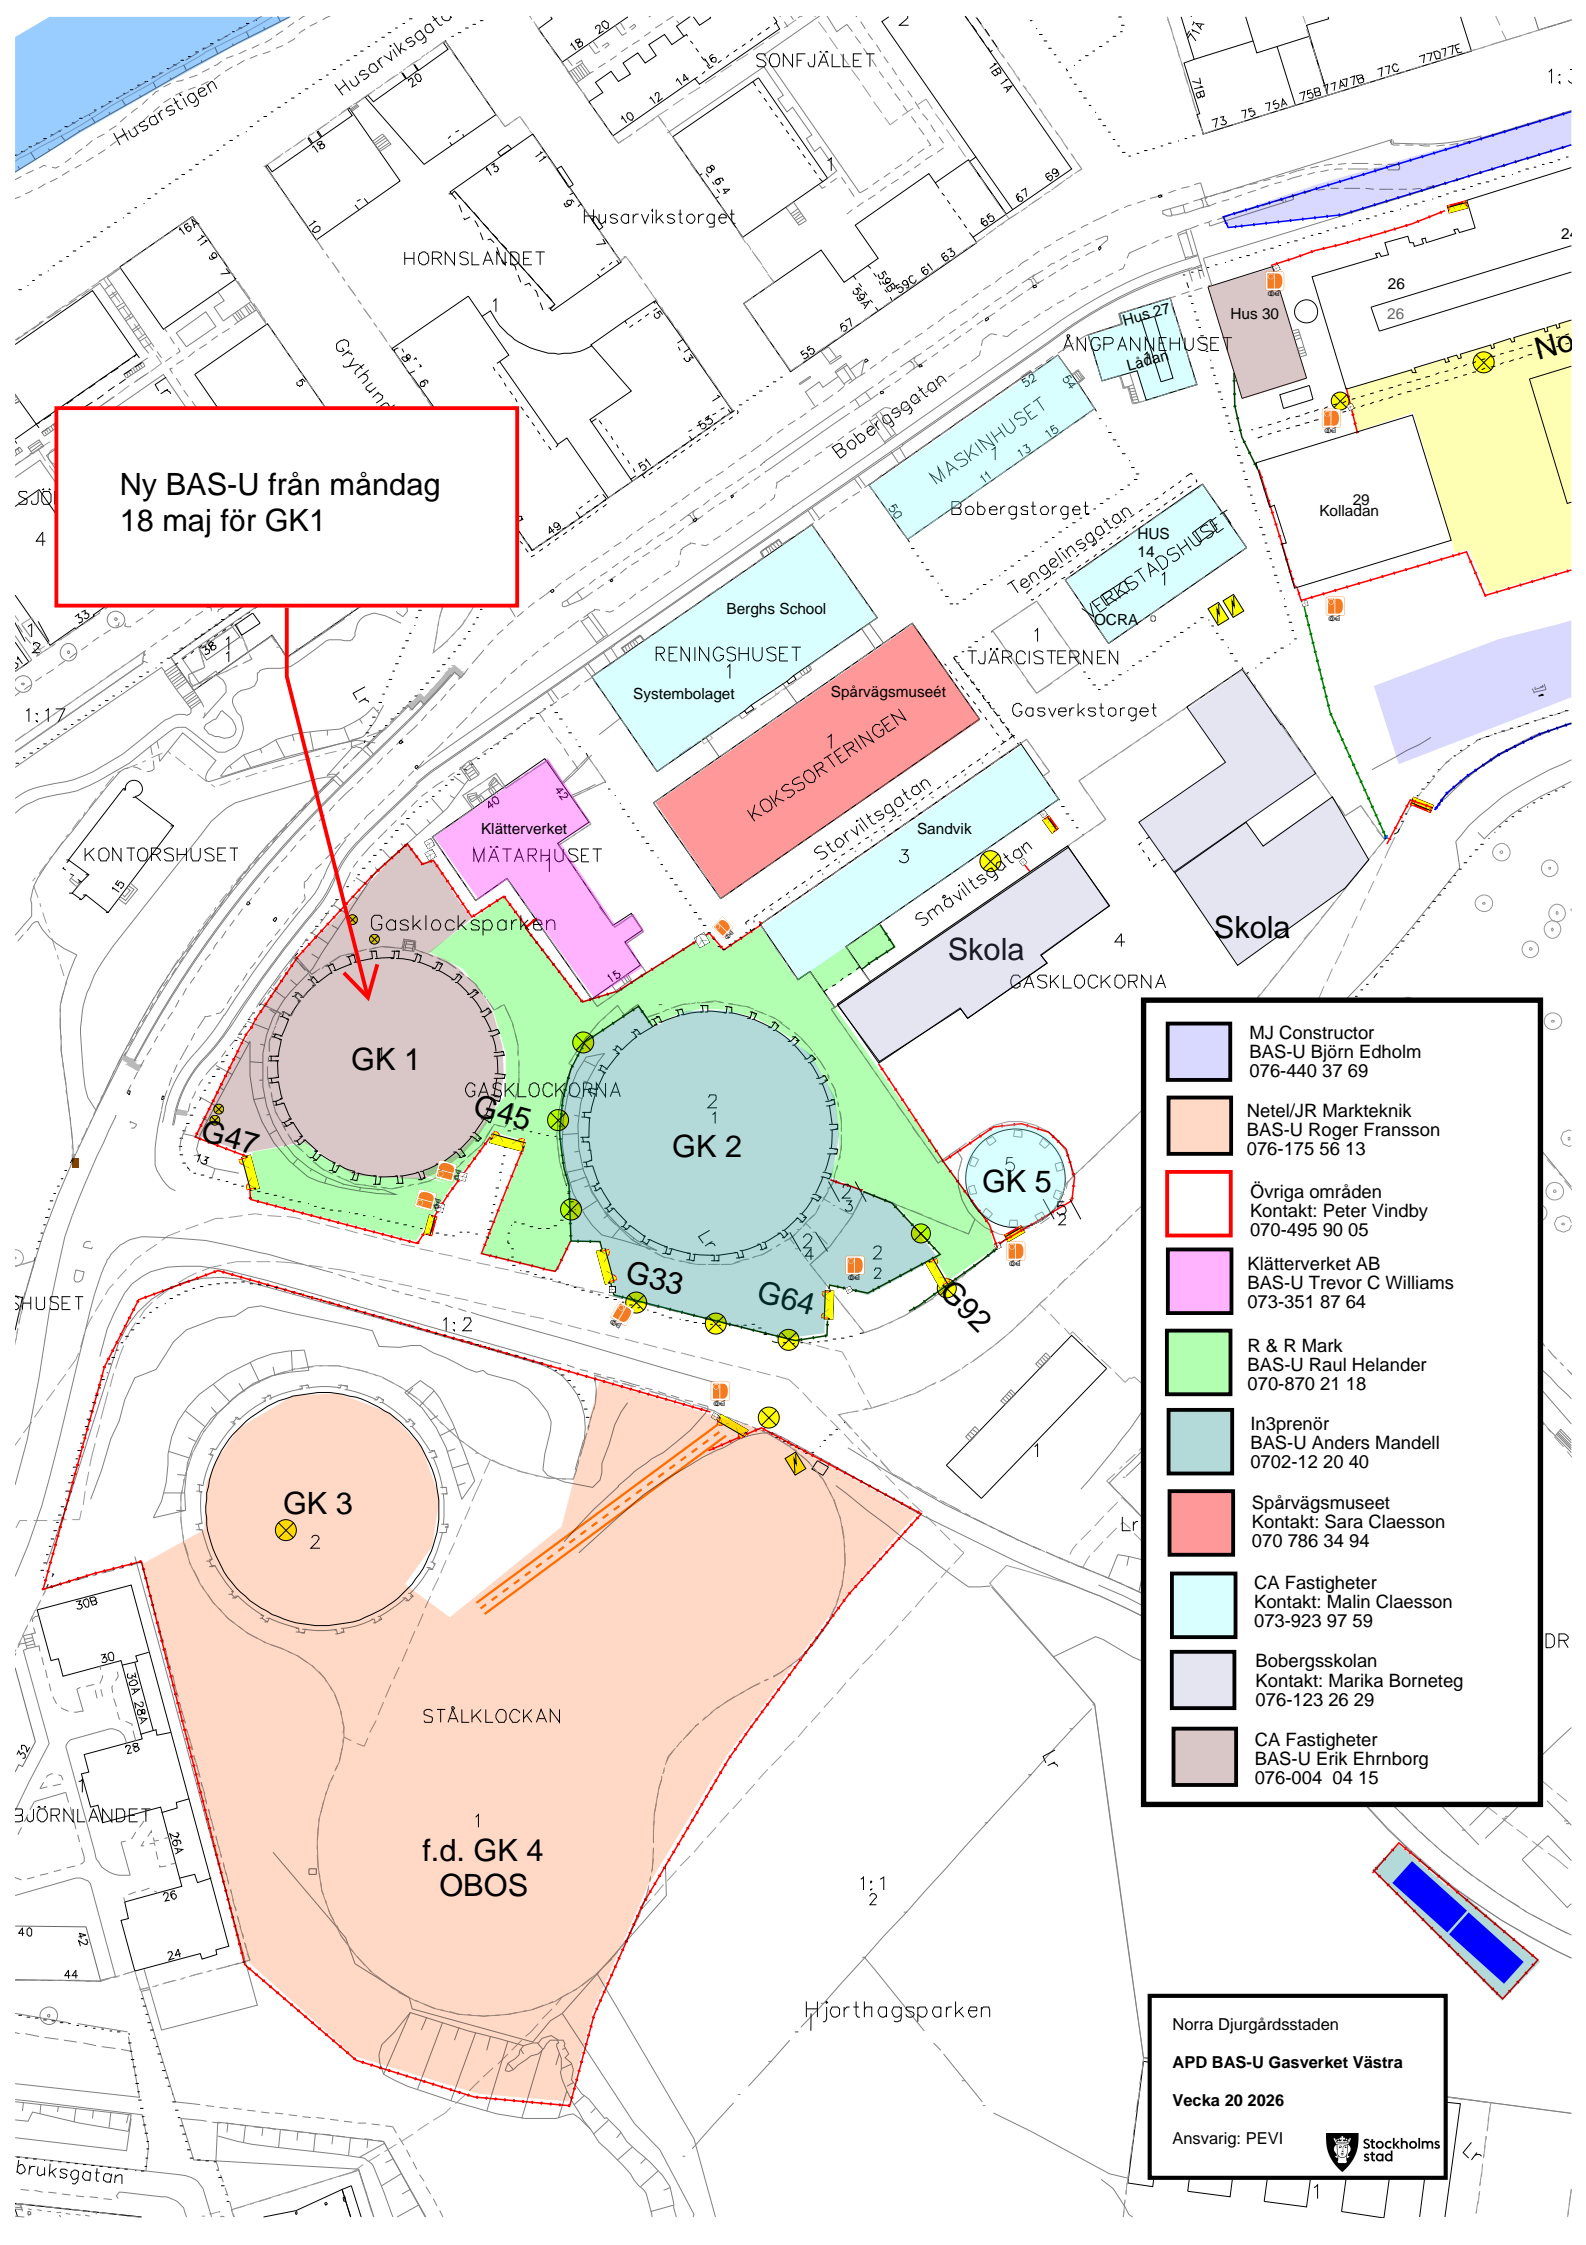

**Ny BAS-U från måndag
18 maj för GK1**

- MJ Constructor
  BAS-U Björn Edholm
  076-440 37 69
- Netel/JR Markteknik
  BAS-U Roger Fransson
  076-175 56 13
- Övriga områden
  Kontakt: Peter Vindby
  070-495 90 05
- Klätterverket AB
  BAS-U Trevor C Williams
  073-351 87 64
- R & R Mark
  BAS-U Raul Helander
  070-870 21 18
- In3prenör
  BAS-U Anders Mandell
  0702-12 20 40
- Spårvägmuseet
  Kontakt: Sara Claesson
  070 786 34 94
- CA Fastigheter
  Kontakt: Malin Claesson
  073-923 97 59
- Bobergsskolan
  Kontakt: Marika Borneteg
  076-123 26 29
- CA Fastigheter
  BAS-U Erik Ehrnberg
  076-004 04 15

Norra Djurgårdsstaden
APD BAS-U Gasverket Västra
Vecka 20 2026
Ansvarig: PEVI