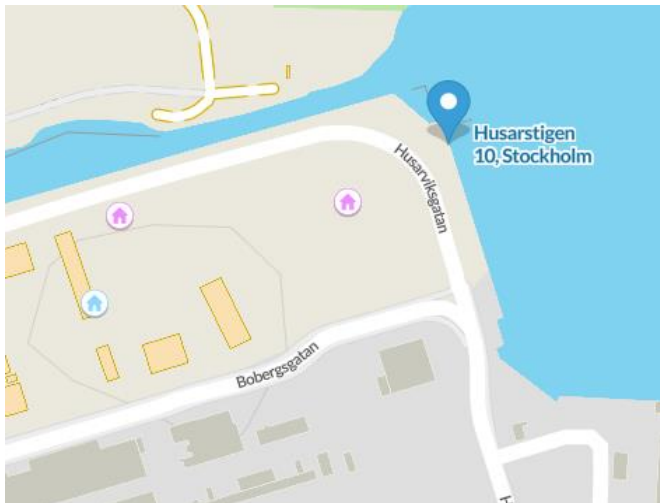

Påminnelse, BLC flyttar

Måndagen den 27 april kommer BLC flytta till ett nytt platskontor beläget på en pråm i närheten av grind 9 och Kolkajsparkeringen. För att komma in till BLC platskontor behöver man endast ringa på porttelefonen vid entrén till pråmen så öppnar vi. Därefter är BLC platskontor beläget en trappa upp på höger sida.

Ny adress till BLC platskontor fr.o.m. måndagen den 27 april:

**Husarstigen 10
115 48 Stockholm**

Öppettider Valborg

Vi vill påminna er om öppettiderna som gäller nu under kommande valborg.

**Torsdag 30/4
06.30-13.00**